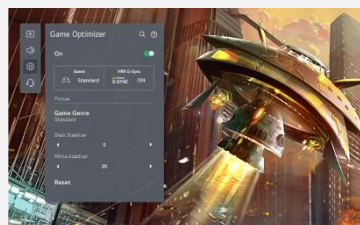

Optimiseur de Jeu

L'Optimiseur de Jeu ajuste automatiquement les paramètres d'images et optimise les graphismes. Personnalisez vos réglages en temps réel, peu importe le type de jeu auquel vous jouez.