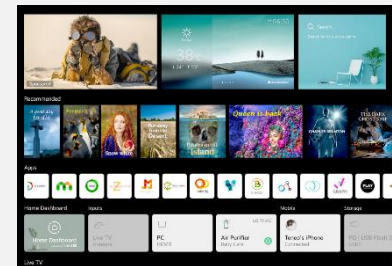

Dolby Vision IQ & Dolby Atmos

Faites de votre maison un véritable cinéma grâce au Dolby Vision IQ qui ajuste la luminosité, la couleur et le contraste en fonction du contenu et de l'éclairage de la pièce. Avec le Dolby Atmos, profitez d'un son qui vous enveloppe pour une immersion plus vraie que nature.

LG ThinQ AI

amazon alexa

Hey Google

Contrôle Vocal

Les smart TV LG intègrent 3 Intellectances Artificielles :

- ThinQ pour vous simplifier la navigation et le paramétrage de votre TV au quotidien via la reconnaissance vocale.
- Google Assistant et Amazon Alexa pour des recherches et contrôler vos objets domotiques compatibles.

Accès rapide à vos applications favorites

Pointez, faites défiler

Nouvelle ergonomie

Nouvelle Magic Remote

La Magic Remote dispose d'un système de pointeur et une molette pour naviguer dans votre TV aussi simplement qu'avec une souris. Le nouveau design plus ergonomique facilite encore plus son utilisation pour un accès instantané à tous vos contenus. Le micro intégré permet de bénéficier de toutes les fonctions de reconnaissance vocale.

webOS 6.0

Spécialement conçu pour les TVs LG, webOS 6.0 offre une expérience de navigation totalement optimisée. Fluide, rapide et puissant, ce nouveau home vous permet d'accéder instantanément à tous vos contenus et applications préférées (Netflix, Amazon Prime Video, Disney +,...)