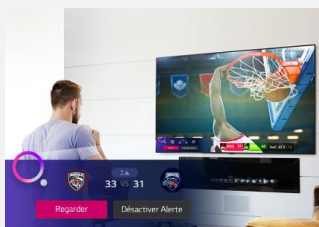

Dolby Vision IQ & Dolby Atmos

Faites de votre maison un véritable cinéma grâce au Dolby Vision IQ qui ajuste la luminosité, la couleur et le contraste en fonction du contenu et de l'éclairage de la pièce. Avec le Dolby Atmos, profitez d'un son qui vous enveloppe pour une immersion plus vraie que nature.

LG ThinQ AI

amazon alexa

Hey Google

Contrôle Vocal

Les smart TV LG intègrent 3 Intellectances Artificielles :

- ThinQ pour vous simplifier la navigation et le paramétrage de votre TV au quotidien via la reconnaissance vocale.
- Google Assistant et Amazon Alexa pour des recherches et contrôler vos objets domotiques compatibles.

Accès rapide à vos applications favorites

Pointez, faites défiler

Nouvelle ergonomie

Nouvelle Magic Remote

La Magic Remote dispose d'un système de pointeur et une molette pour naviguer dans votre TV aussi simplement qu'avec une souris. Le nouveau design plus ergonomique facilite encore plus son utilisation pour un accès instantané à tous vos contenus. Le micro intégré permet de bénéficier de toutes les fonctions de reconnaissance vocale.

webOS 6.0

Spécialement conçu pour les TVs LG, webOS 6.0 offre une expérience de navigation totalement optimisée. Fluide, rapide et puissant, ce nouveau home vous permet d'accéder instantanément à tous vos contenus et applications préférées (Netflix, Amazon Prime Video, Disney +,...)